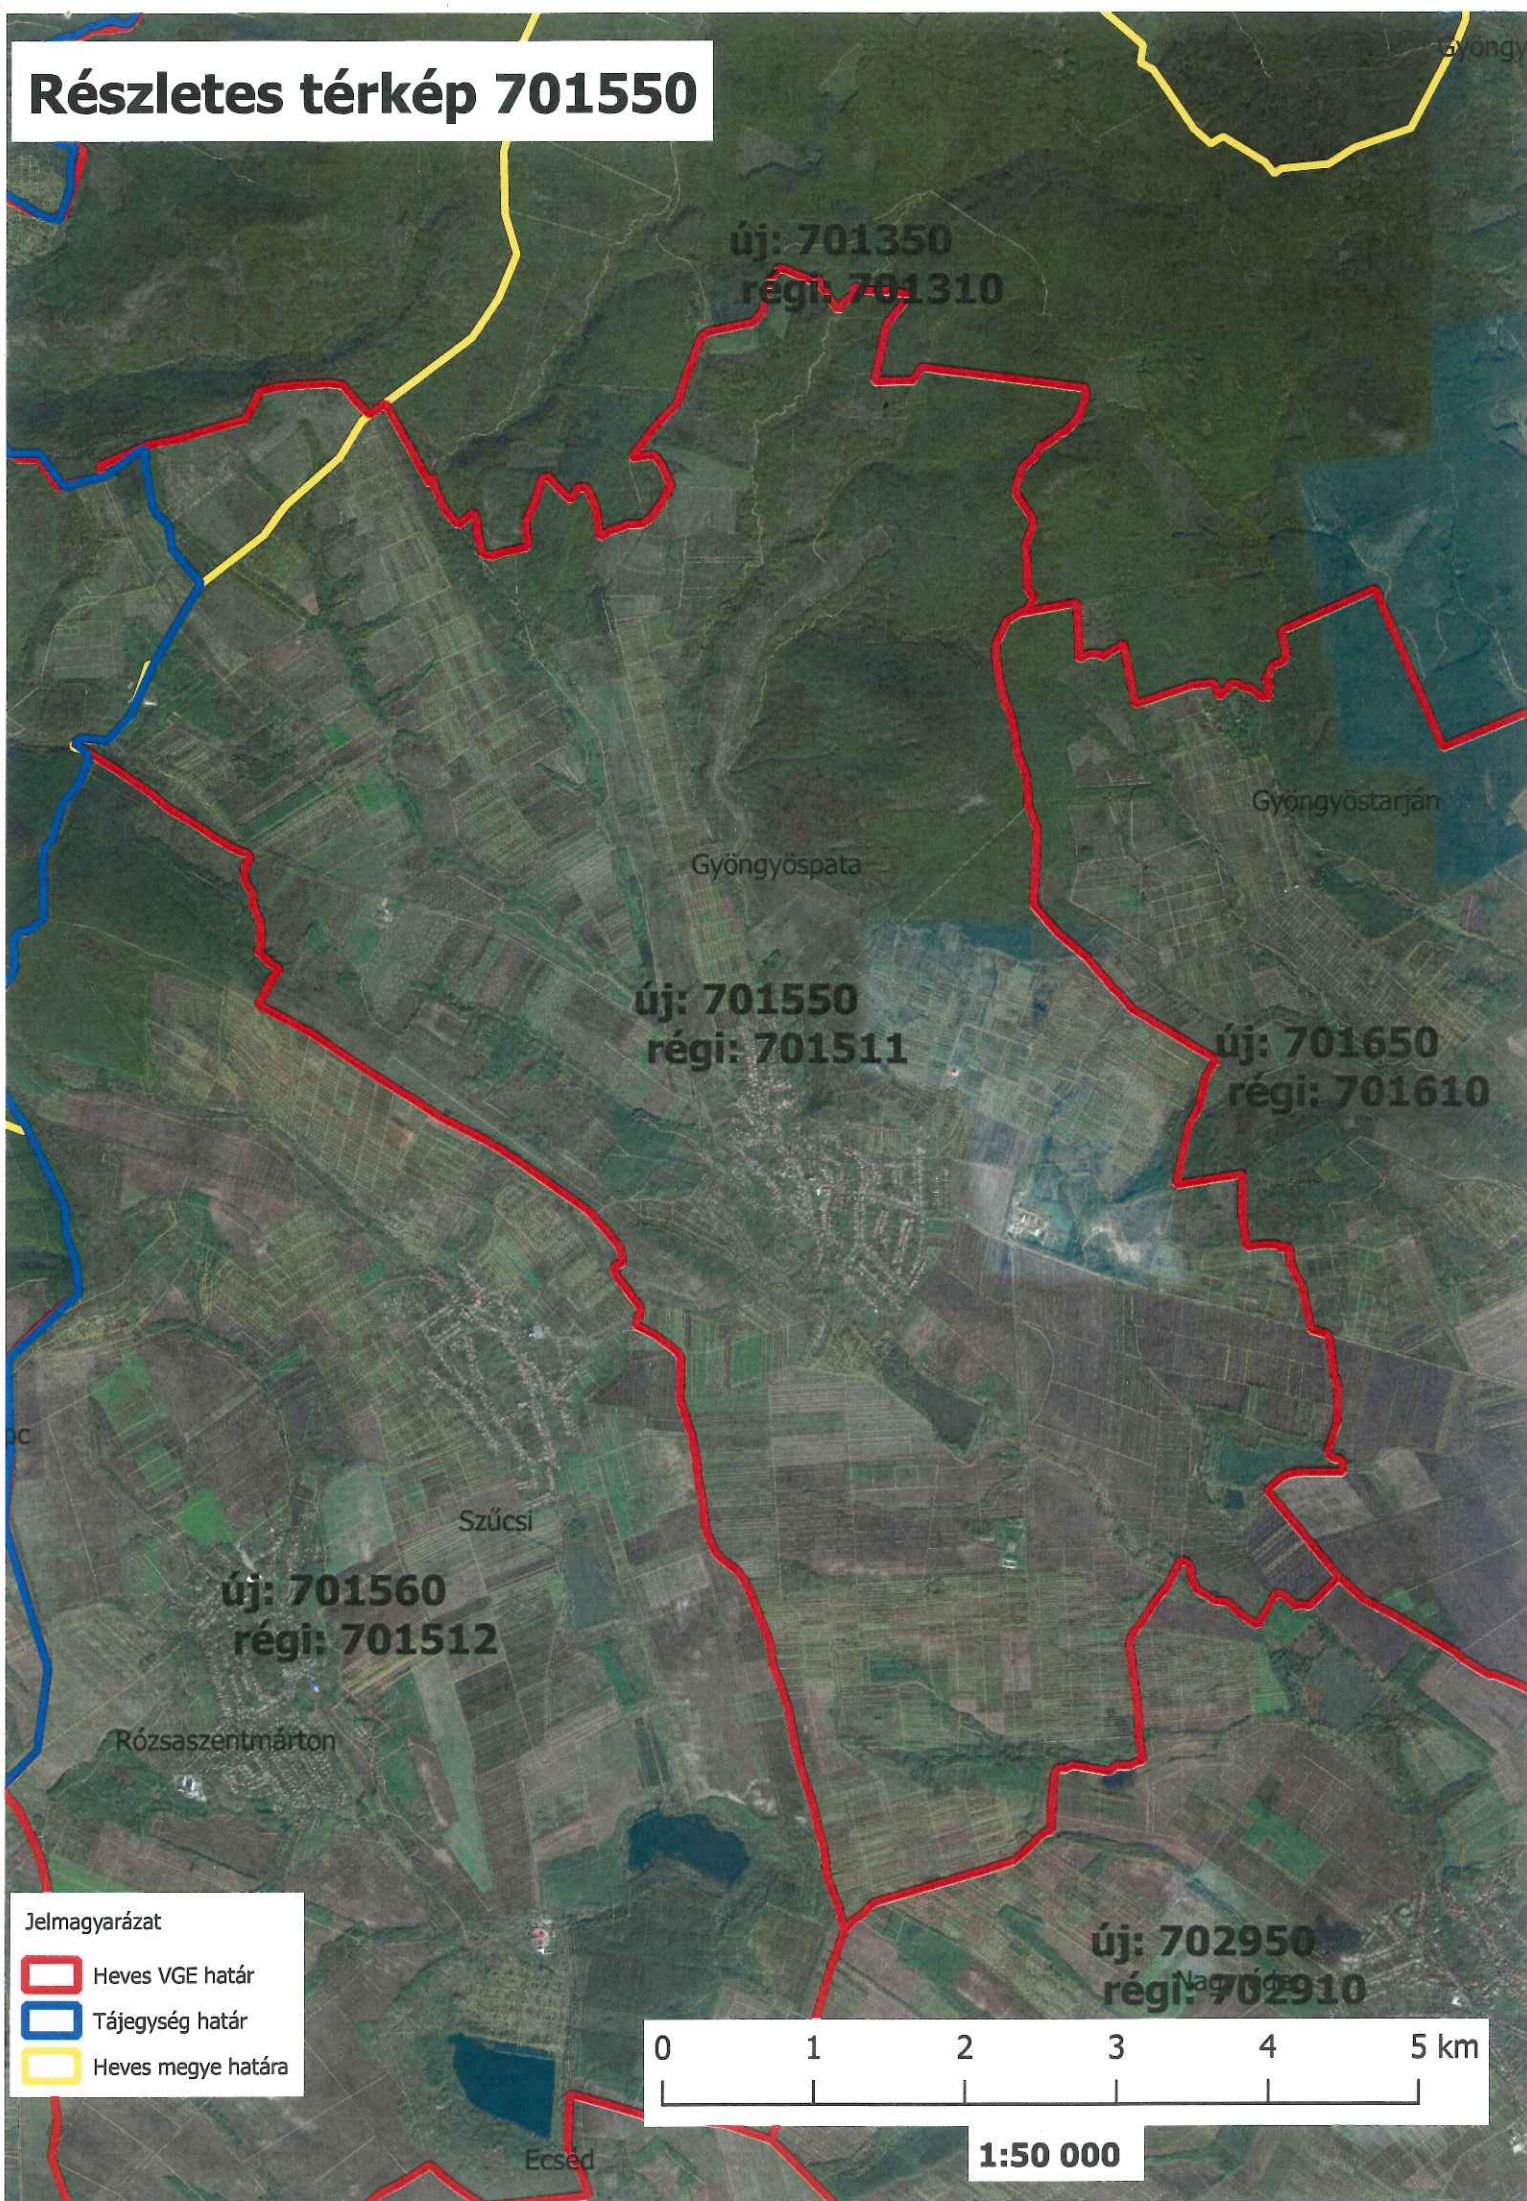

Részletes térkép 701550

- Jelmagyarázat
- Heves VGE határ
 - Tájegység határ
 - Heves megye határa

1:50 000